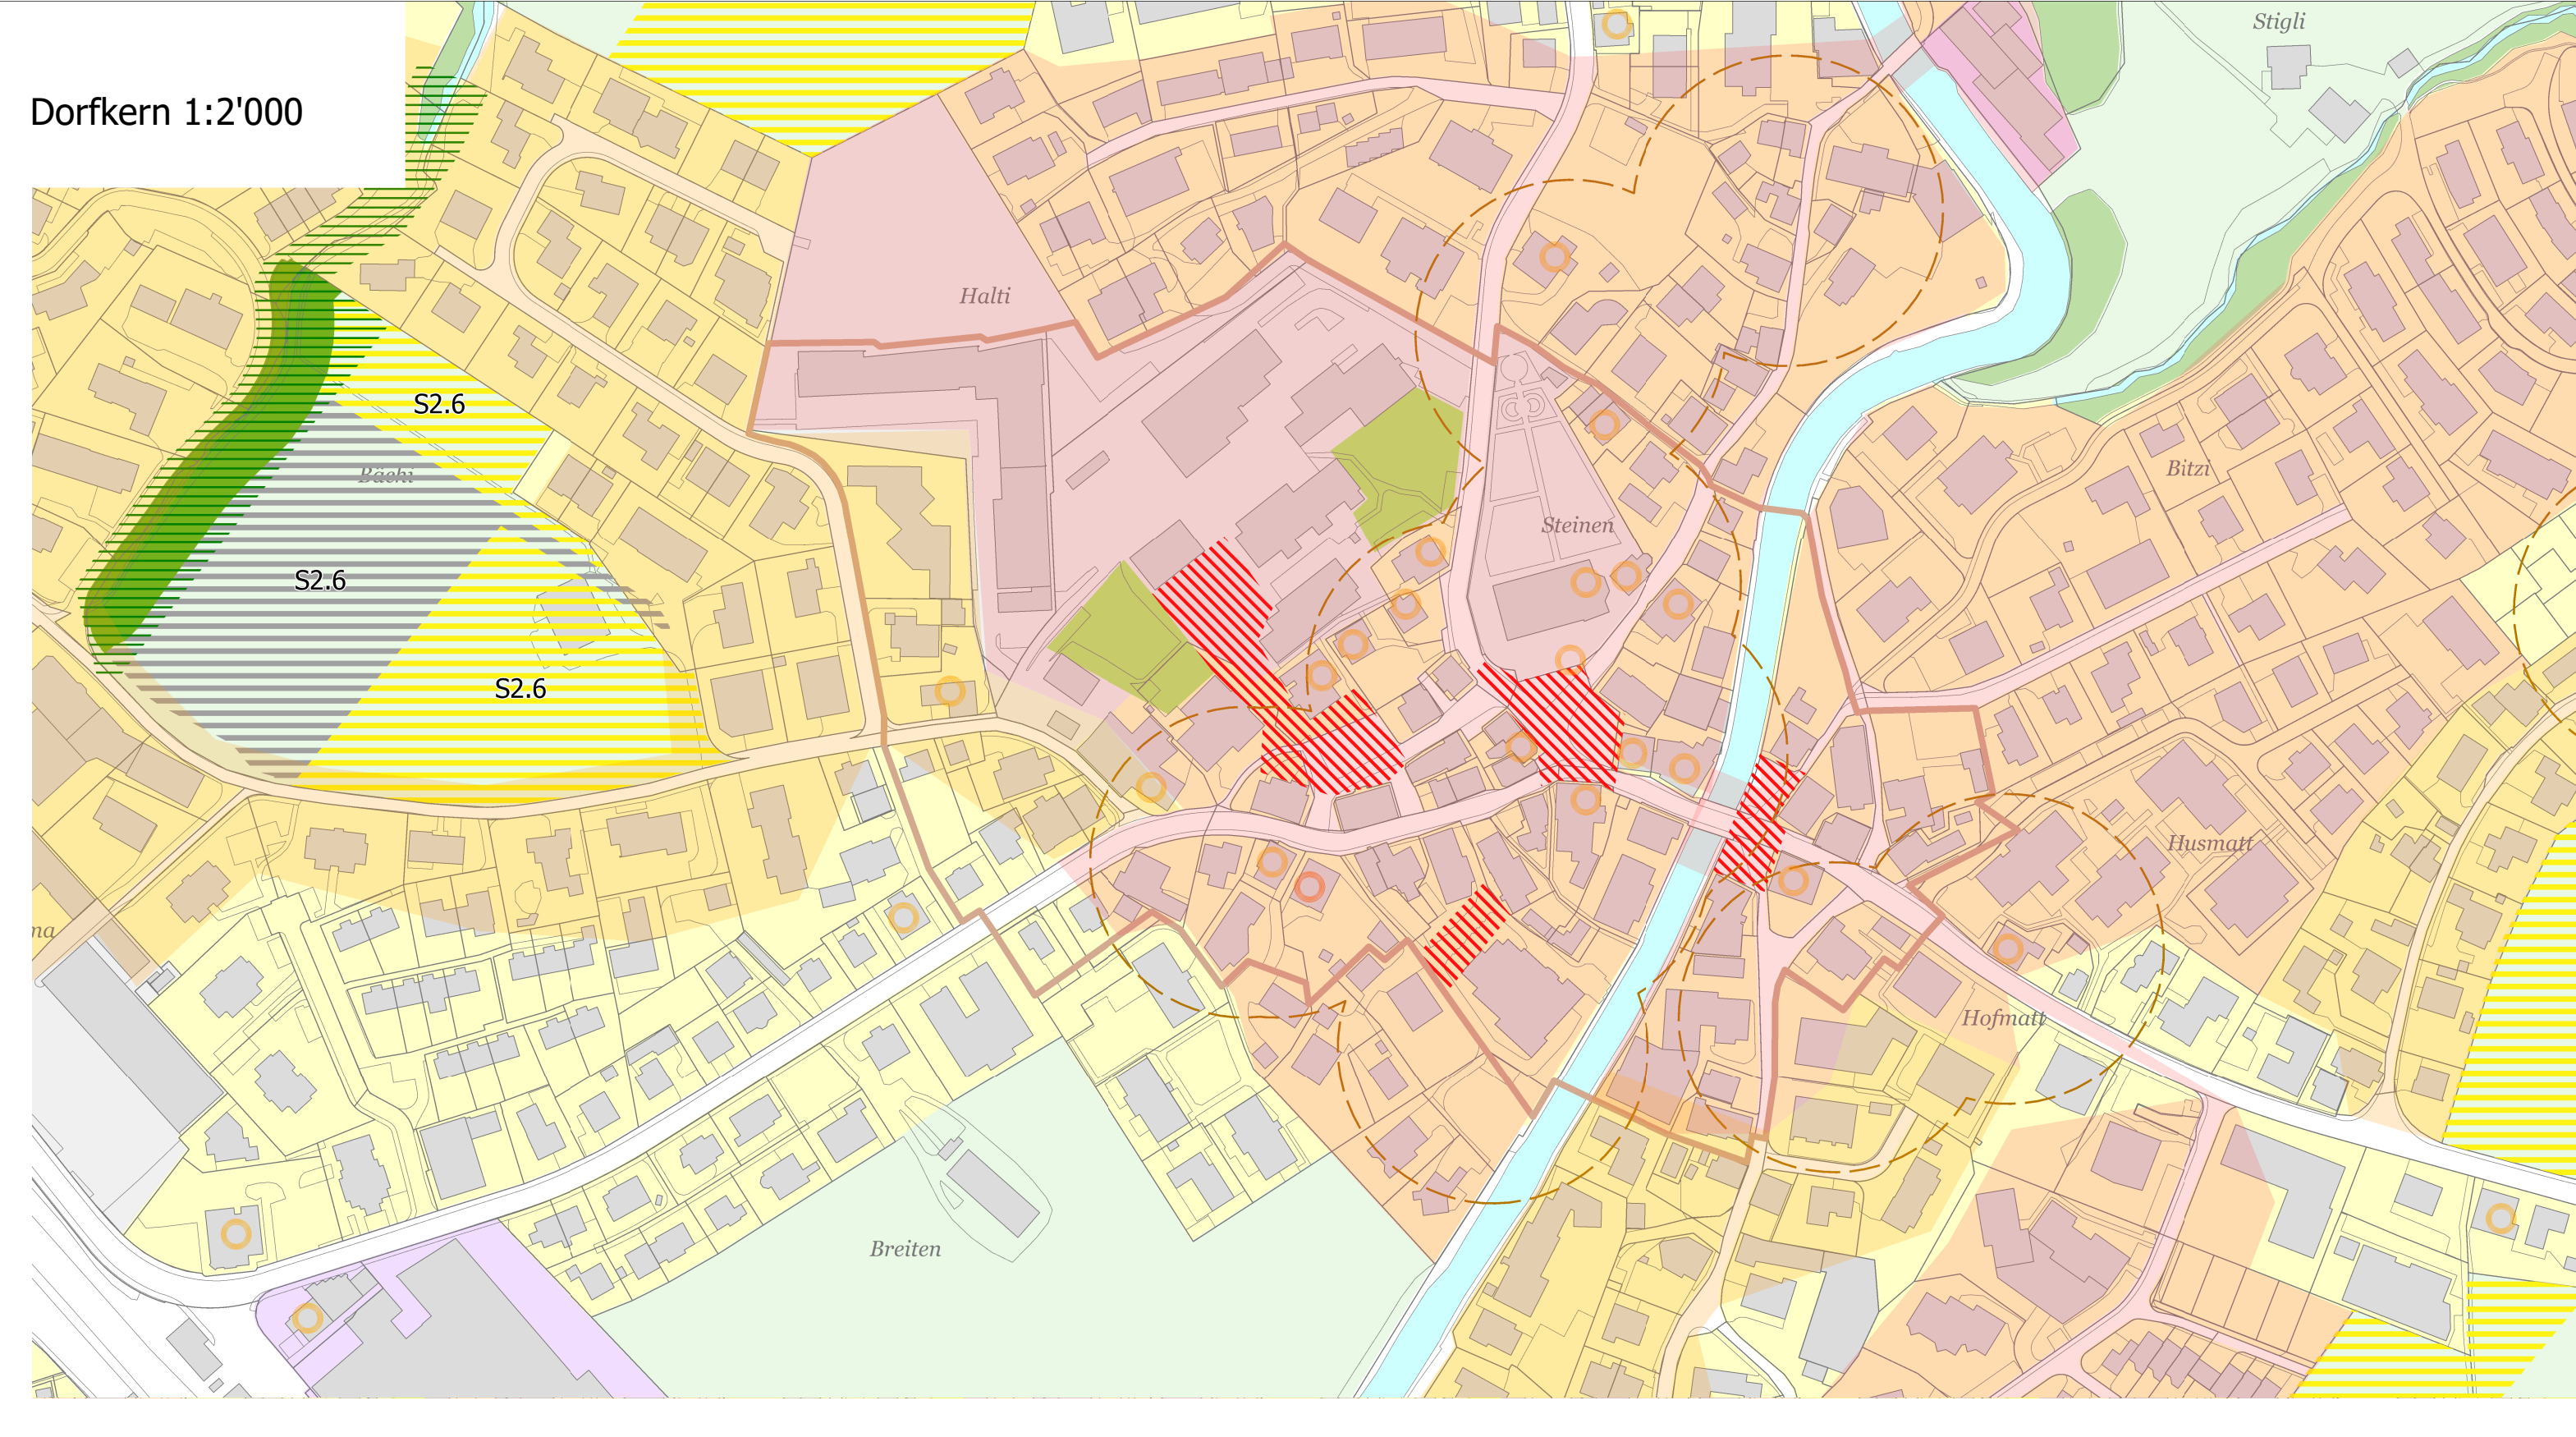

Dorfkern 1:2'000

Siedlung

Ausgangspunkt übergeordnet kommunal	Rechtsbereich	Numer. Massnahmenkatalog
[Symbol]	[Symbol]	S2 Kern-, Wohn-, Wohngebiet
[Symbol]	[Symbol]	S2 Gewerbe-, Industriegebiet
[Symbol]	[Symbol]	S2 Gebiet für öffentliche Bauten und Anlagen
[Symbol]	[Symbol]	- Intensivverholungsgebiet
[Symbol]	[Symbol]	S2 Verdrichtungsgebiet
[Symbol]	[Symbol]	S4 Siedlungsrandgestaltung geplante Nebenstrasse
[Symbol]	[Symbol]	S5 Grünraum (vgl. Kartenausschnitt Dorfkerne)
[Symbol]	[Symbol]	Kt. Inventar geschützter und schützenswerter Bauten (KIGBO) 4 bestehend / Aufnahme bei Restaurierung (vgl. auch Kartenausschnitt Dorfkerne)
[Symbol]	[Symbol]	S3 Ortsbildschutzbereich (vgl. Kartenausschnitt Dorfkerne)
[Symbol]	[Symbol]	S3 Archaische Fundorte (vgl. auch Kartenausschnitt Dorfkerne) 4
[Symbol]	[Symbol]	S6 Bildung S Primar-/ Sekundarschule W Weitere Schulen
[Symbol]	[Symbol]	S6 Gesundheit A Alters- und Pflegezentrum
[Symbol]	[Symbol]	S6 Kultur und Sport A Aula S Schiessstand M Mehrzweckhalle Sp Spielplatz
[Symbol]	[Symbol]	S6 Geistlichkeit Pf Pfarrkirche F Friedhof K Kapelle
[Symbol]	[Symbol]	S6 Tourismus B Badeplatz C Camping Bi Besucherinformation F Feuerstelle
[Symbol]	[Symbol]	S6 Weitere öffentliche Dienstleistungen F Feuerwehr S Sammelstelle P Post V Verwaltung

Landschaft

Ausgangspunkt übergeordnet kommunal	Rechtsbereich	Numer. Massnahmenkatalog
[Symbol]	[Symbol]	- Bundesinventar der Landschaften und Naturdenkmäler von nat. Bedeutung (BLN) 1
[Symbol]	[Symbol]	- Bundesinventar der Moorlandschaften von nationaler Bedeutung 1
[Symbol]	[Symbol]	- Bundesinventar der Flachmoore von nationaler Bedeutung 1
[Symbol]	[Symbol]	- Bundesinventar der Amphibienlebensgebiete von nationaler Bedeutung 1
[Symbol]	[Symbol]	- Kantonales Naturschutzgebiet 5
[Symbol]	[Symbol]	- Kantonales Naturschutzgebiet 5
[Symbol]	[Symbol]	L6 Siedlungsrandgürtel 7
[Symbol]	[Symbol]	- Fruchtfolgeklasse 2 7
[Symbol]	[Symbol]	- Fruchtfolgeklasse 3 7
[Symbol]	[Symbol]	- Handlungsbedarf Fließgewässer (hoch) 8
[Symbol]	[Symbol]	- Wald unter Natur- und Landschaftsschutz 9
[Symbol]	[Symbol]	- Wald
[Symbol]	[Symbol]	- Gewässer
[Symbol]	[Symbol]	- Naturschutzzone
[Symbol]	[Symbol]	- Landwirtschaftsgebiet
[Symbol]	[Symbol]	L3 Bachuferaufwertung /gestaltung
[Symbol]	[Symbol]	L1 Aussichtspunkt