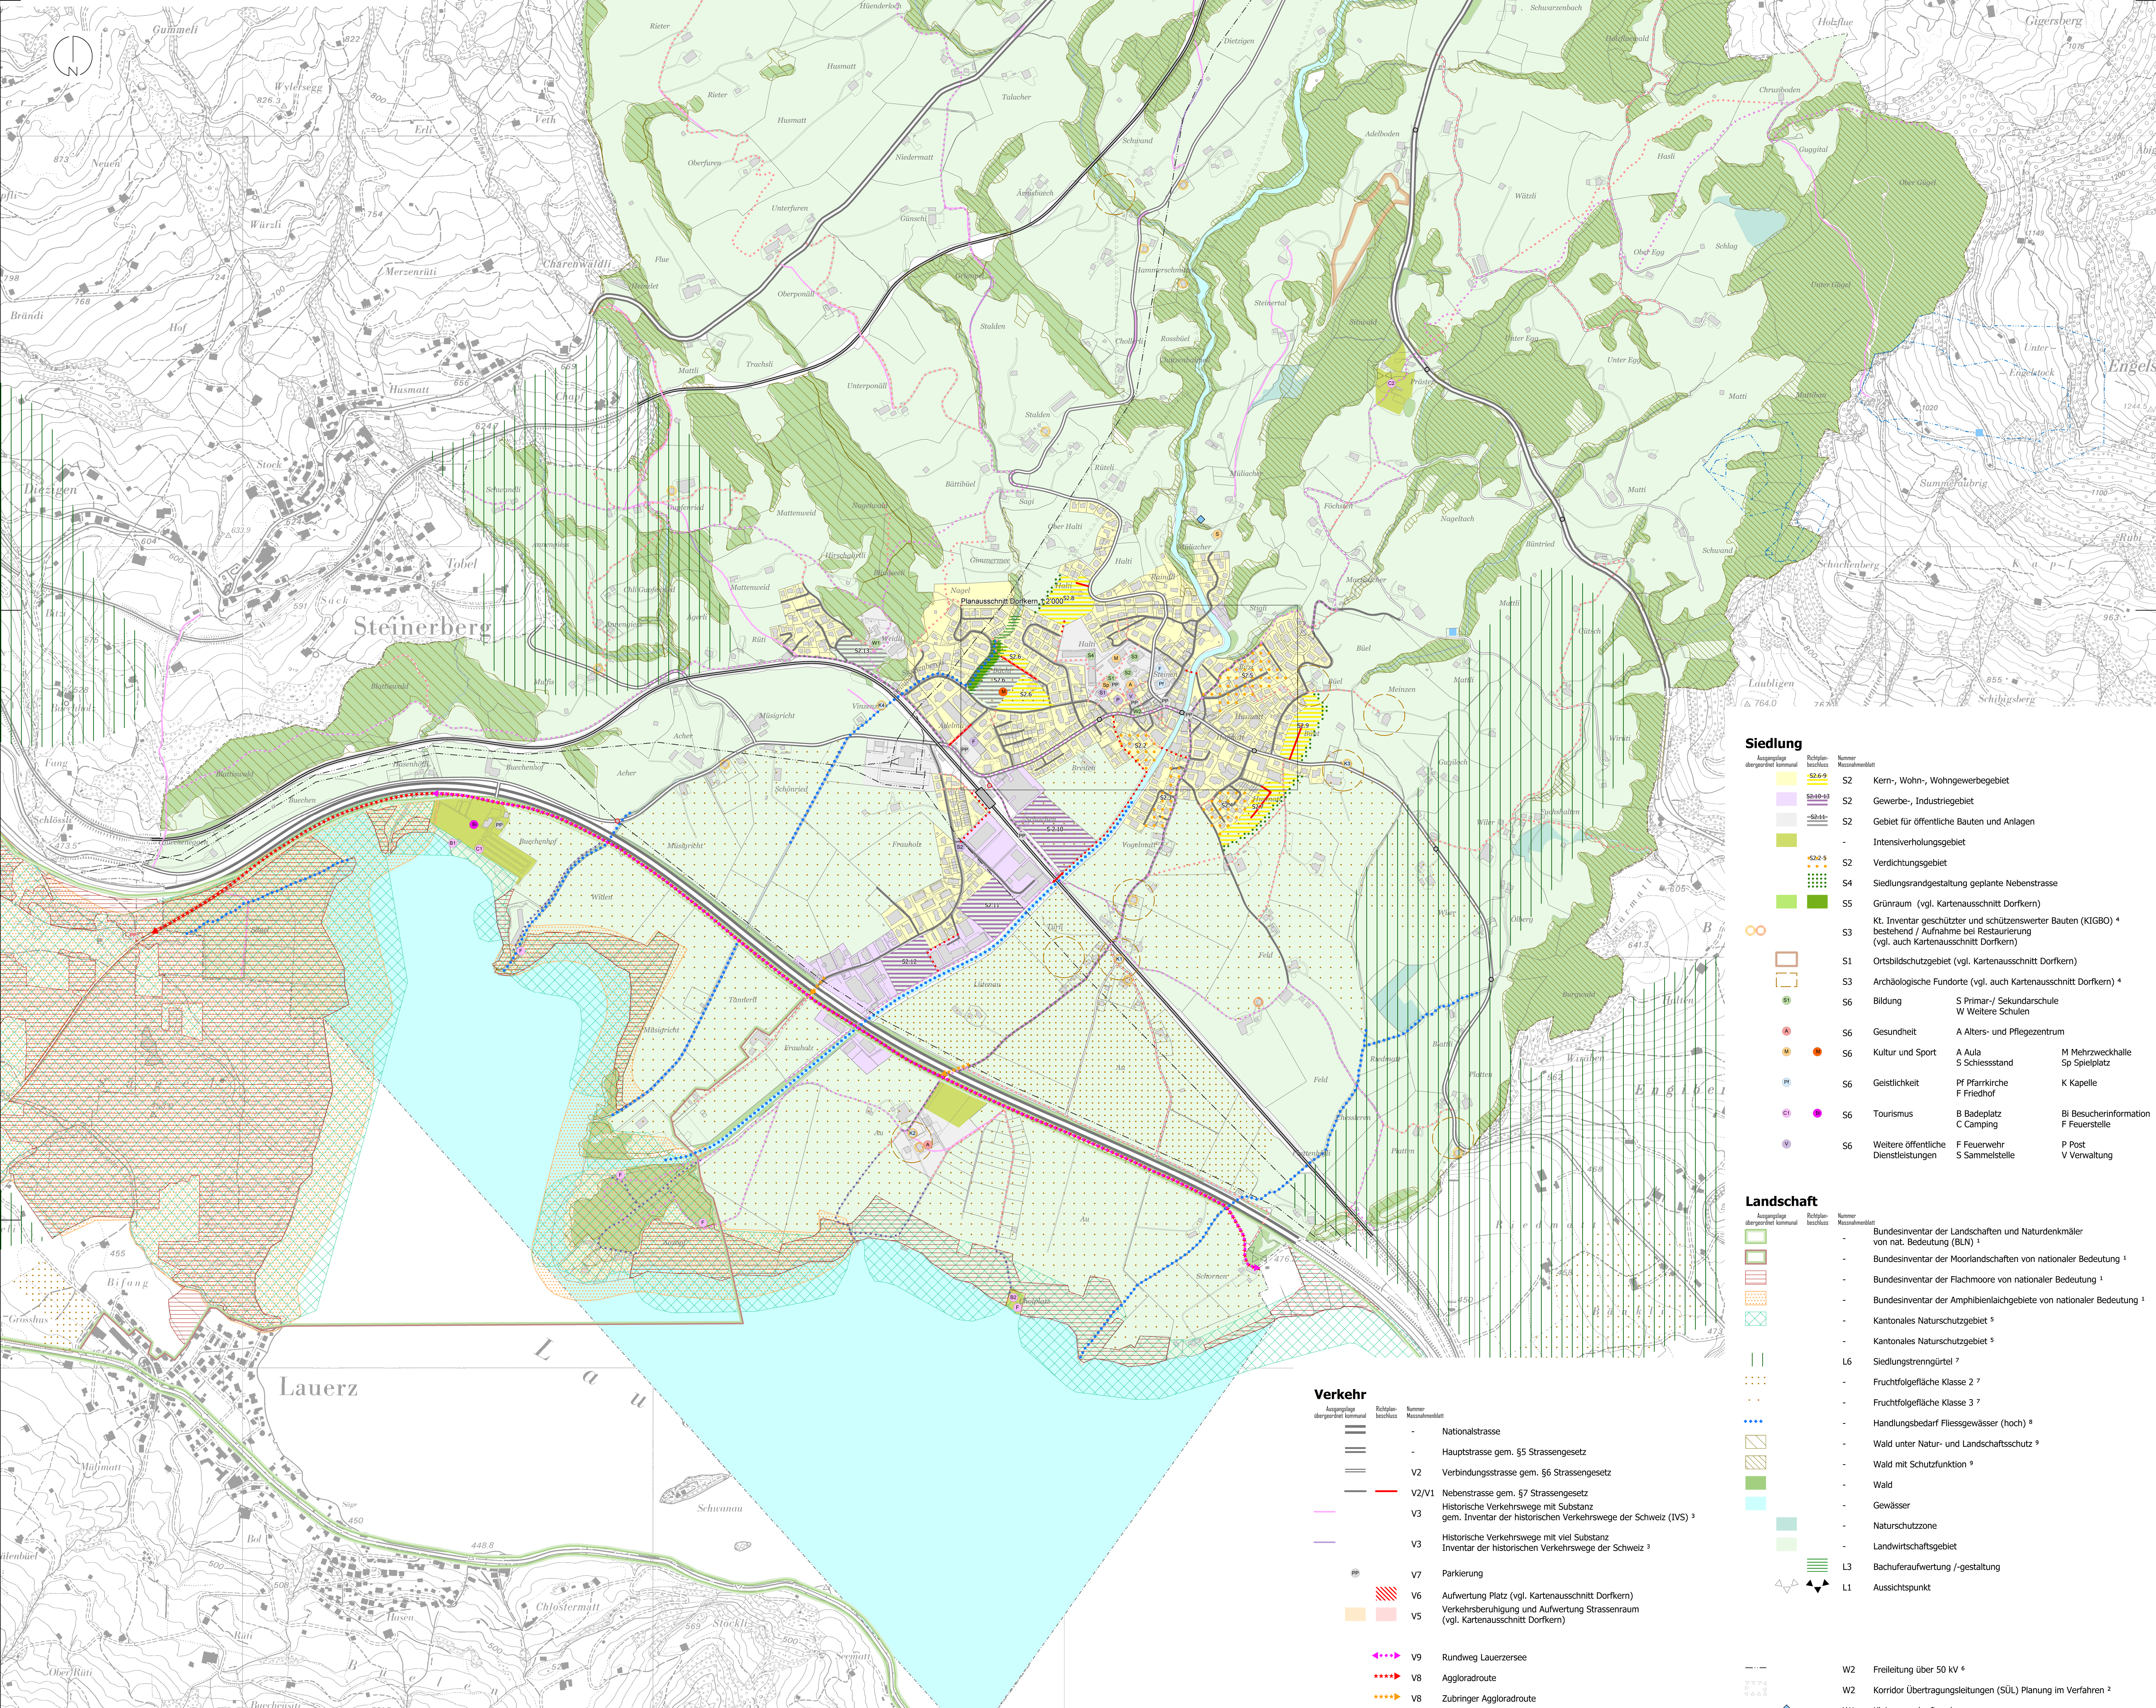

Siedlung

Ausgangspunkt übergeordnet kommunal	Rechtsbereich	Numer. Massnahmenkatalog
[Symbol]	[Symbol]	S2 Kern-, Wohn-, Wohngebiet
[Symbol]	[Symbol]	S2 Gewerbe-, Industriegebiet
[Symbol]	[Symbol]	S2 Gebiet für öffentliche Bauten und Anlagen
[Symbol]	[Symbol]	- Intensivverholungsgebiet
[Symbol]	[Symbol]	S2 Verdrichtungsgebiet
[Symbol]	[Symbol]	S4 Siedlungsrandgestaltung geplante Nebenstrasse
[Symbol]	[Symbol]	S5 Grünraum (vgl. Kartenausschnitt Dorfkerne)
[Symbol]	[Symbol]	Kt. Inventar geschützter und schützenswerter Bauten (KIGBO) 4 bestehend / Aufnahme bei Restaurierung (vgl. auch Kartenausschnitt Dorfkerne)
[Symbol]	[Symbol]	S3 Ortsbildschutzbereich (vgl. Kartenausschnitt Dorfkerne)
[Symbol]	[Symbol]	S3 Archaische Fundorte (vgl. auch Kartenausschnitt Dorfkerne) 4
[Symbol]	[Symbol]	S6 Bildung S Primar-/ Sekundarschule W Weitere Schulen
[Symbol]	[Symbol]	S6 Gesundheit A Alters- und Pflegezentrum
[Symbol]	[Symbol]	S6 Kultur und Sport A Aula S Schiessstand M Mehrzweckhalle Sp Spielplatz
[Symbol]	[Symbol]	S6 Geistlichkeit Pf Pfarrkirche F Friedhof K Kapelle
[Symbol]	[Symbol]	S6 Tourismus B Badeplatz C Camping Bi Besucherinformation F Feuerstelle
[Symbol]	[Symbol]	S6 Weitere öffentliche Dienstleistungen F Feuerwehr S Sammelstelle P Post V Verwaltung

Landschaft

Ausgangspunkt übergeordnet kommunal	Rechtsbereich	Numer. Massnahmenkatalog
[Symbol]	[Symbol]	- Bundesinventar der Landschaften und Naturdenkmäler von nat. Bedeutung (BLN) 1
[Symbol]	[Symbol]	- Bundesinventar der Moorlandschaften von nationaler Bedeutung 1
[Symbol]	[Symbol]	- Bundesinventar der Flachmoore von nationaler Bedeutung 1
[Symbol]	[Symbol]	- Bundesinventar der Amphibienlebensgebiete von nationaler Bedeutung 1
[Symbol]	[Symbol]	- Kantonales Naturschutzgebiet 5
[Symbol]	[Symbol]	- Kantonales Naturschutzgebiet 5
[Symbol]	[Symbol]	L6 Siedlungsrandgürtel 7
[Symbol]	[Symbol]	- Fruchtfolgeklasse 2 7
[Symbol]	[Symbol]	- Fruchtfolgeklasse 3 7
[Symbol]	[Symbol]	- Handlungsbedarf Fließgewässer (hoch) 8
[Symbol]	[Symbol]	- Wald unter Natur- und Landschaftsschutz 9
[Symbol]	[Symbol]	- Wald
[Symbol]	[Symbol]	- Gewässer
[Symbol]	[Symbol]	- Naturschutzzone
[Symbol]	[Symbol]	- Landwirtschaftsgebiet
[Symbol]	[Symbol]	L3 Bachuferaufwertung /gestaltung
[Symbol]	[Symbol]	L1 Aussichtspunkt